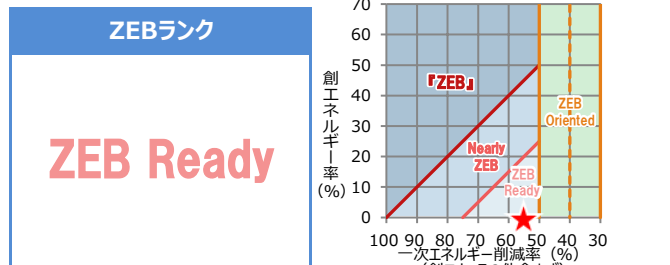

ZEBリーディング・オーナー 導入計画 ①

オーナー名	福岡県久留米市	登録年度	2021
建築物の名称	久留米市立中央図書館		

建築物のコンセプト

本建物は石橋文化センター内にある図書館である。石橋文化センターは、四季折々の花が彩る広大な庭園を有し、久留米市の芸術文化の拠点である。本事業では、芸術文化拠点の景観と調和、外観の維持を図りつつ、建物省エネ性能を大幅に高め、ZEB Readyを達成。WEBPRO未評価技術(CO2濃度制御)を導入している。

建築物概要

都道府県	地域区分	新/既	建物用途
福岡県	6	増改築	集会所等
延べ面積	階数(塔屋を除く)	主な構造	竣工年
4,320 m ²	地下 - 地上 4階	RC造	2022年

省エネルギー認証取得

✓ BELS	ZEB Ready	CASBEE
LEED		ISO50001
その他		

一次エネルギー削減率 (その他含まず)

創エネ含まず	創エネ含む
55 %	55 %

技術	設備	仕様
建築省エネルギー技術 (パッシブ)	外皮断熱	外壁 -
		屋根 グラスウール断熱材
		窓 Low-E複層ガラス(真空層)/金属製
		遮蔽 -
		遮熱 -
	自然利用 -	
	その他 -	
設備省エネルギー技術 (アクティブ)	空調	機器 ビルマル(GHP)/パッケージエアコン/全熱交換器/ルームエアコン
		システム 外気取入れ量制御システム(CO2制御)*
	換気	機器 DCファン
		システム -