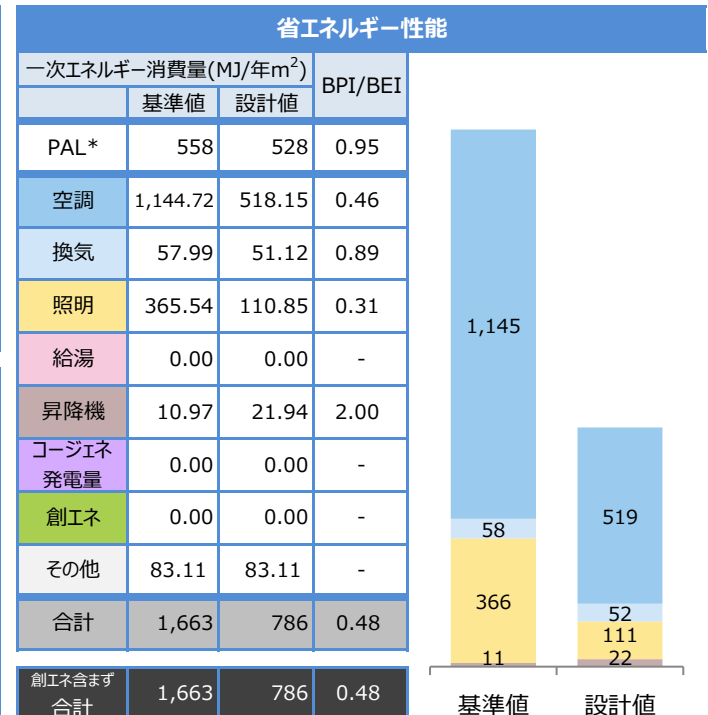

ZEB実現に資するシステムのみ記載しています。/* WEBPRO未評価技術15項目